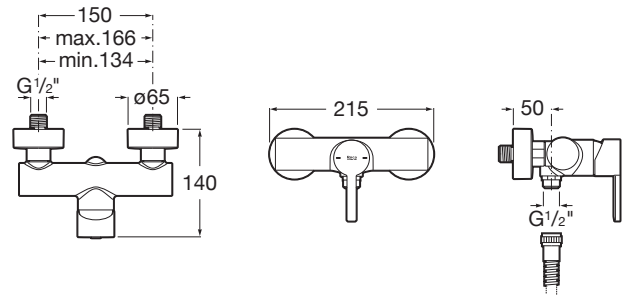

### CARACTERISTICI

Derivator: Manual

Locație de aplicare: Duș

Mounting type: Montat pe perete

Tip de cartuș: Ceramic

Tip mixer: Cu monocomandă

SoftTurn®